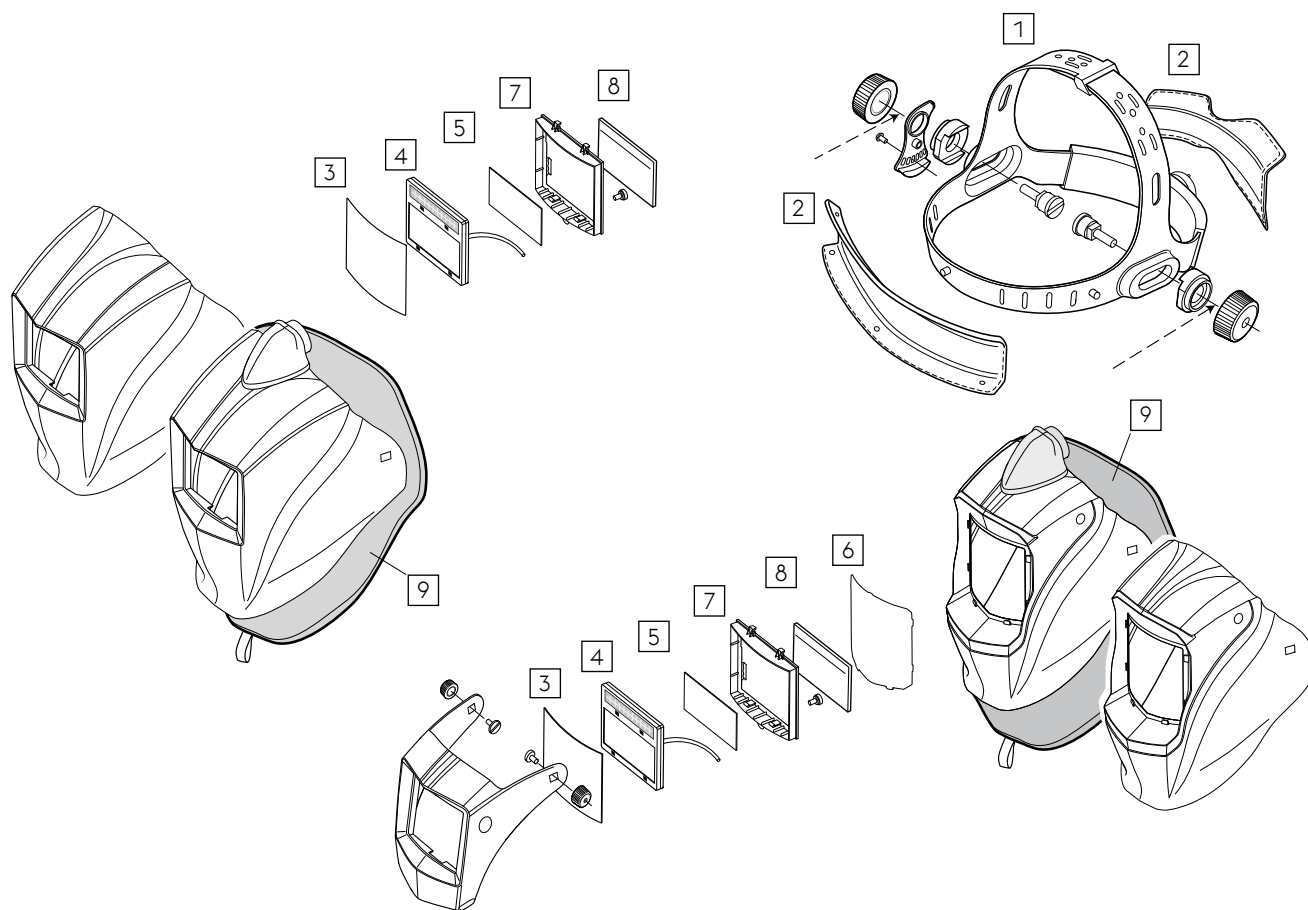

RICAMBI PER TUTTI I CASCHI PER SALDATURA

Nome del prodotto		BÖHLER Guardian					
		50	62	62F	62 Air	62F Air	
1	Copricapo BÖHLER	•	•	•	•	•	32406
2	Fascia sudore (anteriore e posteriore)	•	•	•	•	•	32416
3	Vetrino frontale (10 pezzi)	•	•	•	•	•	32423
4	ADF Guardian^{62, 62F} (Batteria ADF CR2450 non inclusa)		•	•	•	•	63635
5	Vetrino interno Guardian⁵⁰ (5 pezzi)	•					32425
	Vetrino interno Guardian^{62, 62F} (5 pezzi)		•	•	•	•	32433
6	Visiera per molatura Guardian^{62F} (2 pezzi)			•		•	32437
7	Telaio ADF con vite Guardian^{62, 62F}		•	•	•	•	32442
	Telaio ADF con vite Guardian⁵⁰	•					32443
8	Diottria 1.0	•	•	•	•	•	32444
	Diottria 1.5	•	•	•	•	•	32445
	Diottria 2.0	•	•	•	•	•	32452
	Diottria 2.5	•	•	•	•	•	32456
9	Sigillo facciale				•	•	57182
*	Battery ADF CR2450	•	•	•	•	•	32517

*raffigurazione non presente nella grafica sopra