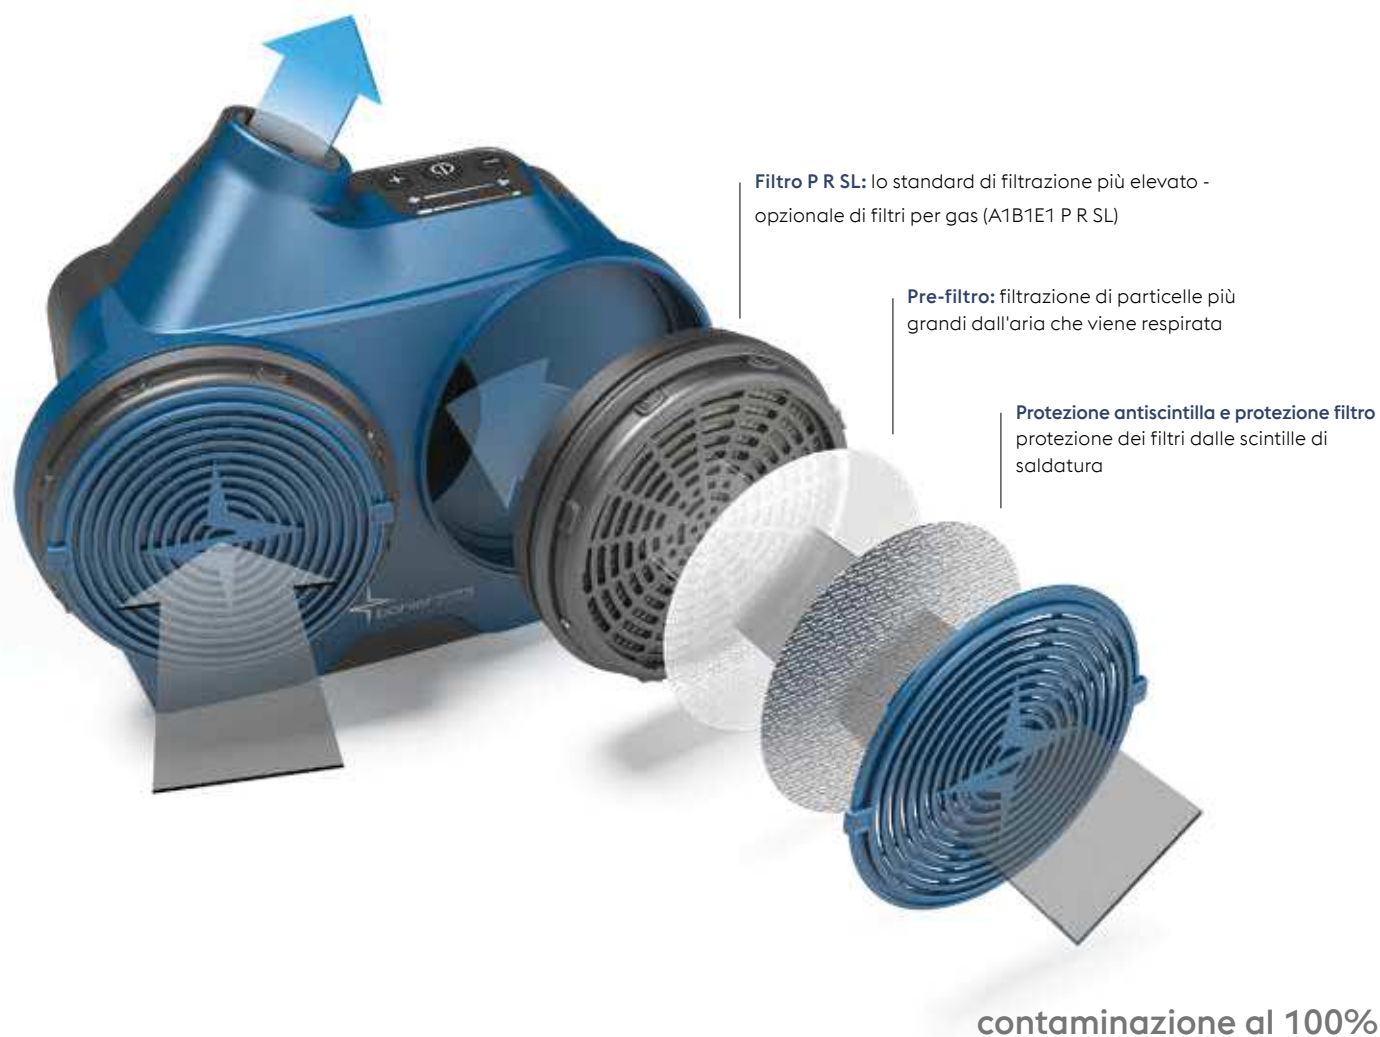

RESPIRATORI PER SALDATURA

BÖHLER Air

BÖHLER Air è il nostro respiratore elettroventilato con purificazione dell'aria (PAPR, Powered Air-Purifying Respiratory) che fornisce al saldatore la protezione migliore da particelle e fumi dovuti ad applicazioni di saldatura e molatura. Garantisce al saldatore un flusso d'aria costante attraverso il comando integrato. Il sistema è dotato di un allarme sonoro, visivo e con vibrazione per informare l'utente in caso di basso livello di carica della batteria o di necessità di sostituzione dei filtri. BÖHLER Air è testato e certificato secondo la norma EN12941 con la massima classe di protezione TH3.

Aria priva di particelle al 99,8%